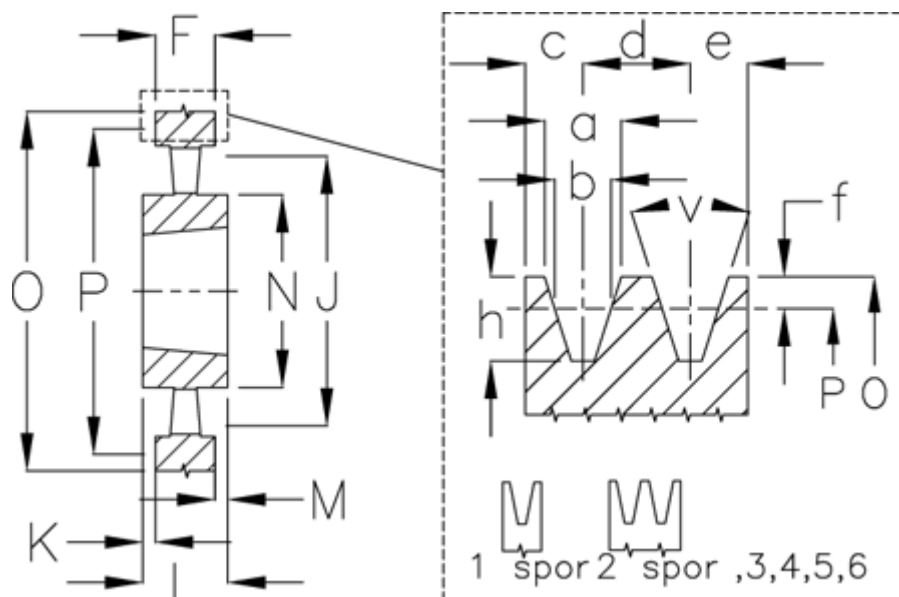

Varenummer: 604110063005
 Beskrivelse: Kileremsskive SPA 630/5 TL3535

Mål

a	= 12.7	F	= 80	O	= 635.5
Antal spor	= 5	For bøsning	= 3535	P	= 630
b	= 11.0	h	= 13.8	Type	= SPA
Bøsning ø max.	= 90	J	= 595	v	= 38 grader
c	= 10.0	K	= 4,5		
d	= 15.0	L	= 89		
e	= 10.0	m	= 4.5		
f	= 2.8	N	= 175		